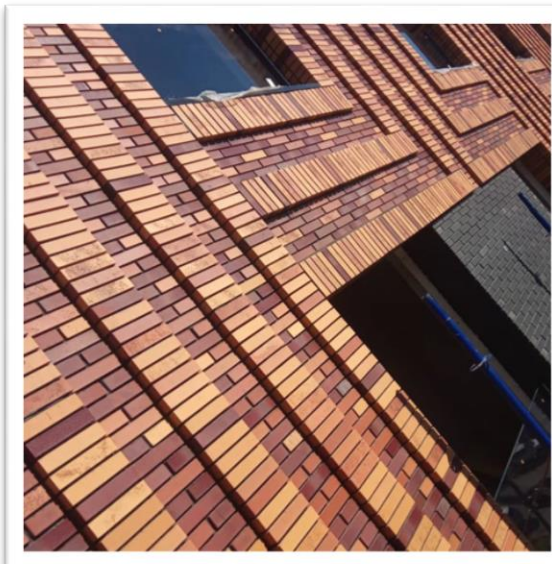

ЖК «Neva Haus»

2021-2022 г.

Петровский пр., 9А

Застройщик: ЛСР

Проектировщик:

Евгений Герасимов и Партнёры