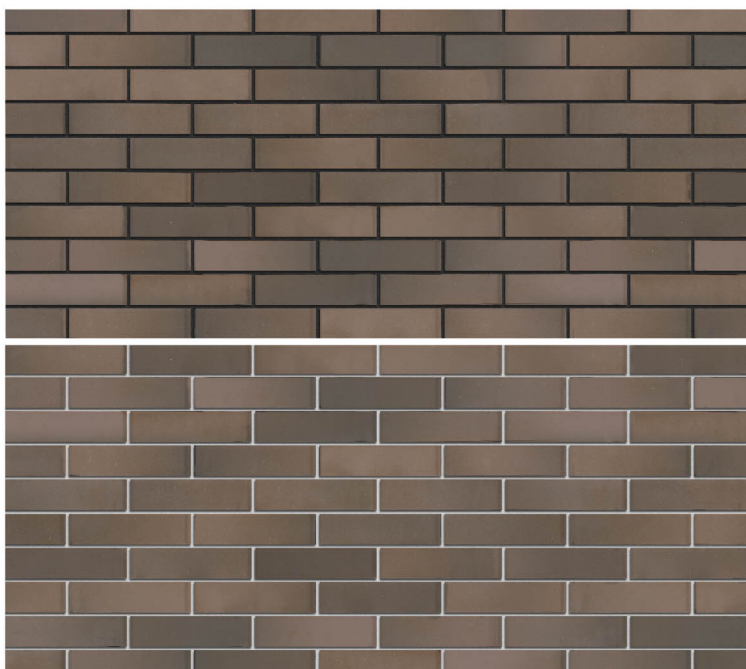

Цветная кладочная смесь FL75

БАВАРСКАЯ КЛАДКА terra

БРАЕР КЛАДКА
МОККО

БРАЕР КЛАДКА МОККО гладкий

Марка, кгс/см ²	от М150
Морозостойкость, цикл	100
Водопоглощение, %	8-9
Формат	0,7 / 1 NF

Цветная кладочная смесь FL75

ВЫБЕРИ
СВОЙ
ЦВЕТ

БРАЕР КЛАДКА МОККО терра

Марка, кгс/ см²	от М150
Морозостойкость, цикл	100
Водопоглощение, %	8-9
Формат	1 NF

Цветная кладочная смесь FL75

ВЫБЕРИ
СВОЙ
ЦВЕТ

БРАЕР КЛАДКА МОККО terra

БРАЕР КЛАДКА
LIMITED