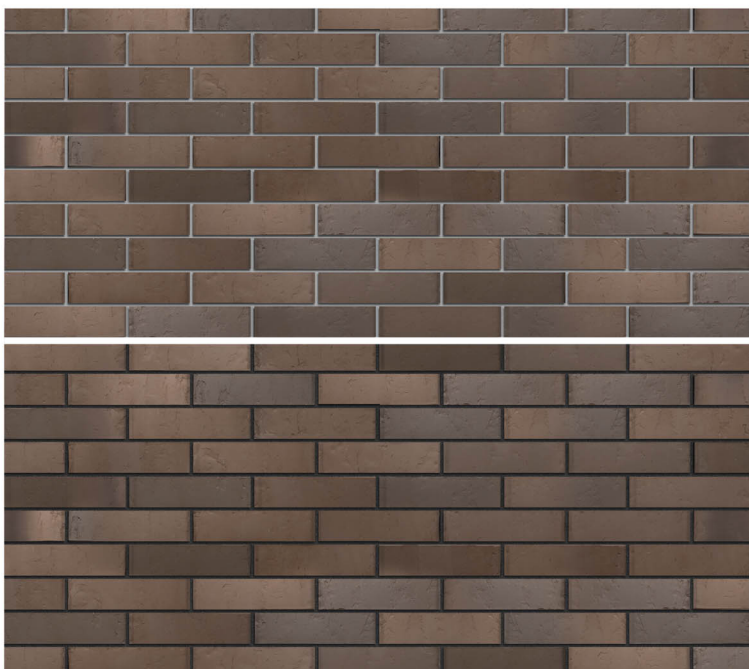

Цветная кладочная смесь FL75

БАВАРСКАЯ КЛАДКА terra

БРАЕР КЛАДКА
МОККО

БРАЕР КЛАДКА МОККО гладкий

Марка, кгс/см ²	от М150
Морозостойкость, цикл	100
Водопоглощение, %	8-9
Формат	0,7 / 1 NF

Цветная кладочная смесь FL75

ВЫБЕРИ
СВОЙ
ЦВЕТ

БРАЕР КЛАДКА МОККО терра

Марка, кгс/ см²	от М150
Морозостойкость, цикл	100
Водопоглощение, %	8-9
Формат	1 NF

Цветная кладочная смесь FL75

ВЫБЕРИ
СВОЙ
ЦВЕТ

БРАЕР КЛАДКА МОККО terra

БРАЕР КЛАДКА
LIMITED