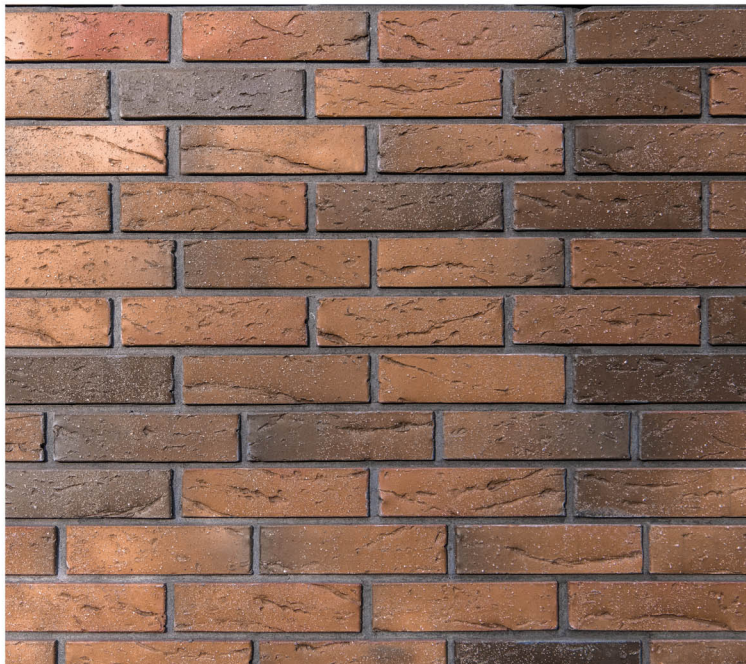

ЗАВОД

№1

В РОССИИ

БАВАРСКАЯ КЛАДКА

БАВАРСКАЯ КЛАДКА гладкий

Марка, кг/ см ²	от M150
Морозостойкость, цикл	100
Водопоглощение, %	8-9
Формат	0,7 / 1 / 1,4 NF

Цветная кладочная смесь FL75

ВЫБЕРИ
СВОЙ
ЦВЕТ

БАВАРСКАЯ КЛАДКА гладкий

БАВАРСКАЯ КЛАДКА гладкий

БАВАРСКАЯ КЛАДКА кора дуба

Марка, кгс/ см ²	от М150
Морозостойкость, цикл	100
Водопоглощение, %	8-9
Формат	0,7 / 1 NF

Цветная кладочная смесь FL75

БАВАРСКАЯ КЛАДКА кора дуба

БАВАРСКАЯ КЛАДКА кора дуба

БАВАРСКАЯ КЛАДКА кора дуба

БАВАРСКАЯ КЛАДКА кора дуба с песком

Марка, кгс/см ²	от М150
Морозостойкость, цикл	100
Водопоглощение, %	8-9
Формат	0,7 / 1 NF

Цветная кладочная смесь FL75

БАВАРСКАЯ КЛАДКА кора дуба с песком

БАВАРСКАЯ КЛАДКА риф

Марка, кгс/ см²	от М150
Морозостойкость, цикл	100
Водопоглощение, %	8-9
Формат	0,7 / 1 NF

Цветная кладочная смесь FL75

БАВАРСКАЯ КЛАДКА риф

БАВАРСКАЯ КЛАДКА риф с песком