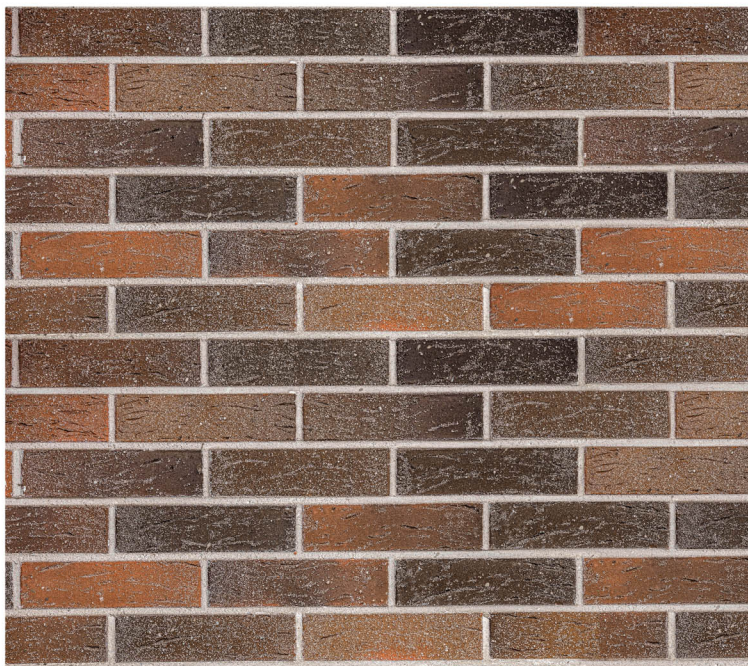

Марка, кг/ см²	от М150
Морозостойкость, цикл	100
Водопоглощение, %	8-9
Формат	0,7 / 1 NF

Цветная кладочная смесь FL75