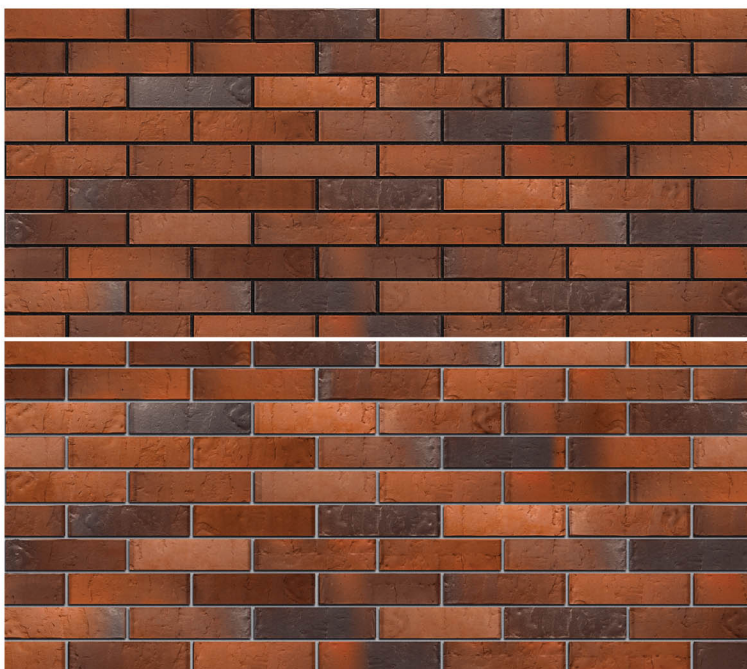

Цветная кладочная смесь FL75

БРАЕР КЛАДКА ГЛОССА терра

Марка, кгс/ см ²	от М150
Морозостойкость, цикл	100
Водопоглощение, %	8-9
Формат	1 NF

Цветная кладочная смесь FL75

БОРДО

Марка, кгс/ см²	от М150
Морозостойкость, цикл	100
Водопоглощение, %	8-9
Формат	1 NF