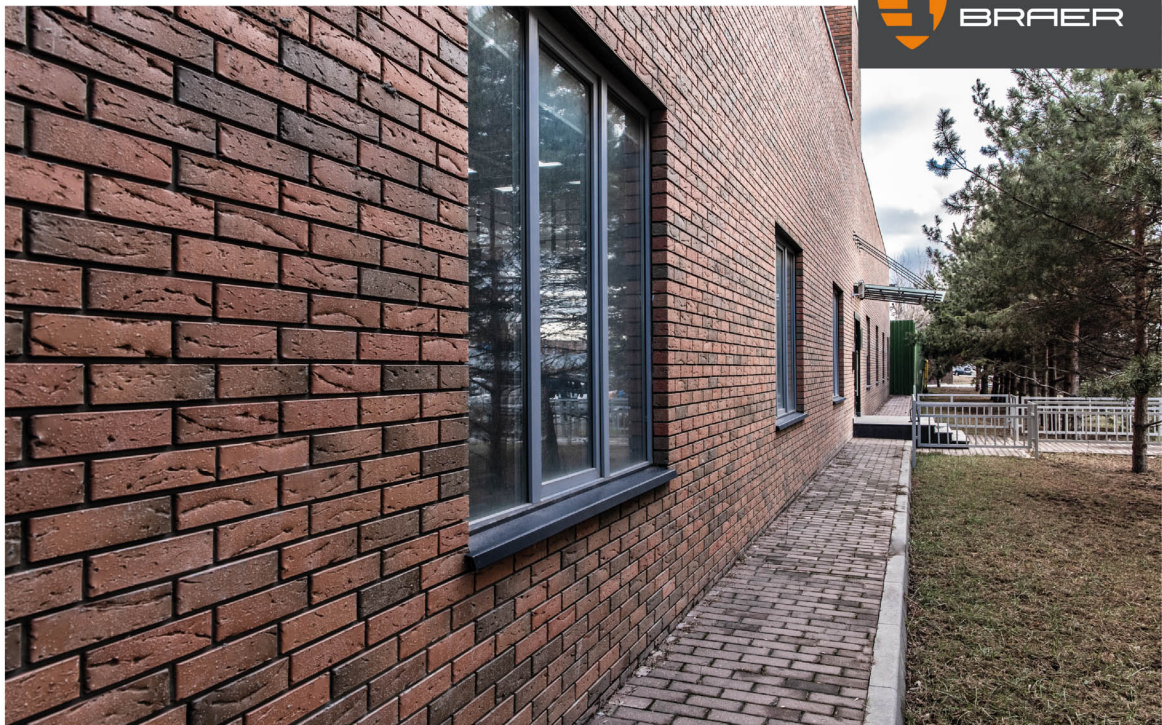

БАВАРСКАЯ КЛАДКА кора дуба

БАВАРСКАЯ КЛАДКА кора дуба

БАВАРСКАЯ КЛАДКА кора дуба с песком

Марка, кгс/см ²	от М150
Морозостойкость, цикл	100
Водопоглощение, %	8-9
Формат	0,7 / 1 NF

Цветная кладочная смесь FL75