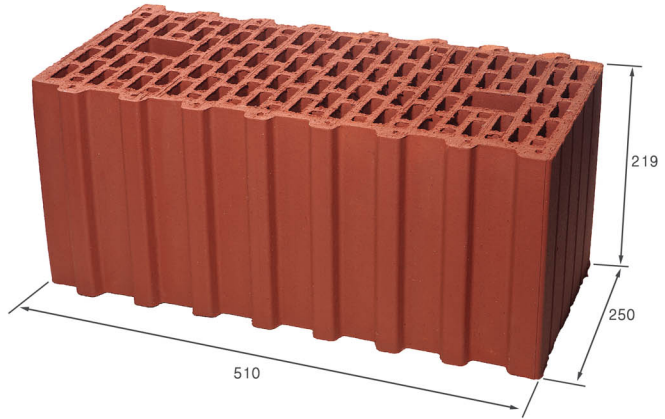

КРУПНОФОРМАТНЫЙ ПОРИЗОВАННЫЙ БЛОК

51 CERAMIC THERMO 14,3 NF

Размер, мм	510·250·219
Марка, кгс/см²	M100-125
Масса, кг	ок. 24
Морозостойкость, цикл	50
Водопоглощение, %	11-14
Теплопроводность, ед. изделия (Вт/м⁰С)	0,1