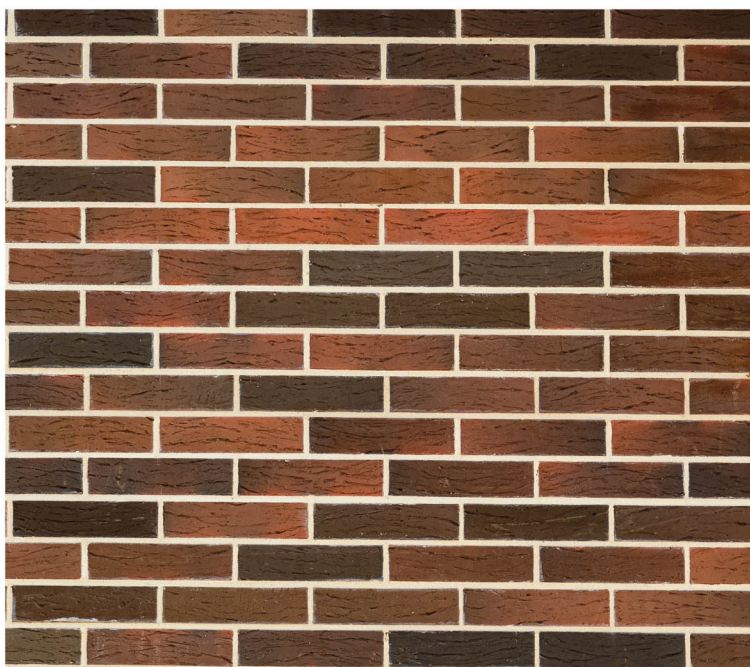

ЗАВОД

№1

В РОССИИ

БАВАРСКАЯ КЛАДКА

БАВАРСКАЯ КЛАДКА гладкий

Марка, кг/ см ²	от M150
Морозостойкость, цикл	100
Водопоглощение, %	8-9
Формат	0,7 / 1 / 1,4 NF

Цветная кладочная смесь FL75

ВЫБЕРИ
СВОЙ
ЦВЕТ

БАВАРСКАЯ КЛАДКА гладкий

БАВАРСКАЯ КЛАДКА гладкий

БАВАРСКАЯ КЛАДКА кора дуба

Марка, кгс/ см ²	от М150
Морозостойкость, цикл	100
Водопоглощение, %	8-9
Формат	0,7 / 1 NF

Цветная кладочная смесь FL75

БАВАРСКАЯ КЛАДКА кора дуба

БАВАРСКАЯ КЛАДКА кора дуба

БАВАРСКАЯ КЛАДКА кора дуба

БАВАРСКАЯ КЛАДКА кора дуба с песком

Марка, кгс/см ²	от М150
Морозостойкость, цикл	100
Водопоглощение, %	8-9
Формат	0,7 / 1 NF

Цветная кладочная смесь FL75

БАВАРСКАЯ КЛАДКА кора дуба с песком

БАВАРСКАЯ КЛАДКА риф

Марка, кгс/ см²	от М150
Морозостойкость, цикл	100
Водопоглощение, %	8-9
Формат	0,7 / 1 NF

Цветная кладочная смесь FL75

БАВАРСКАЯ КЛАДКА риф

БАВАРСКАЯ КЛАДКА риф с песком