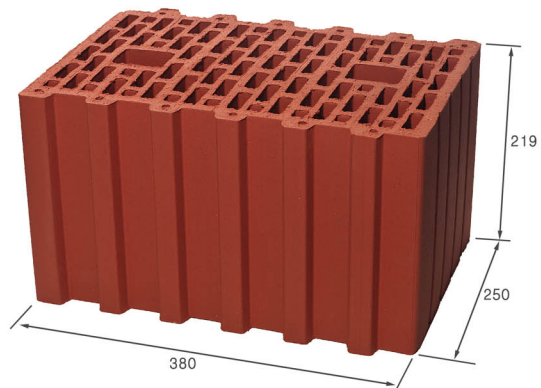

38 CERAMIC THERMO 10,7 NF

Размер, мм	380·250·219
Марка, кгс/см²	M100-125
Масса, кг	17
Морозостойкость, цикл	50
Водопоглощение, %	11-14
Теплопроводность, ед. изделия (Вт/м⁰С)	0,1