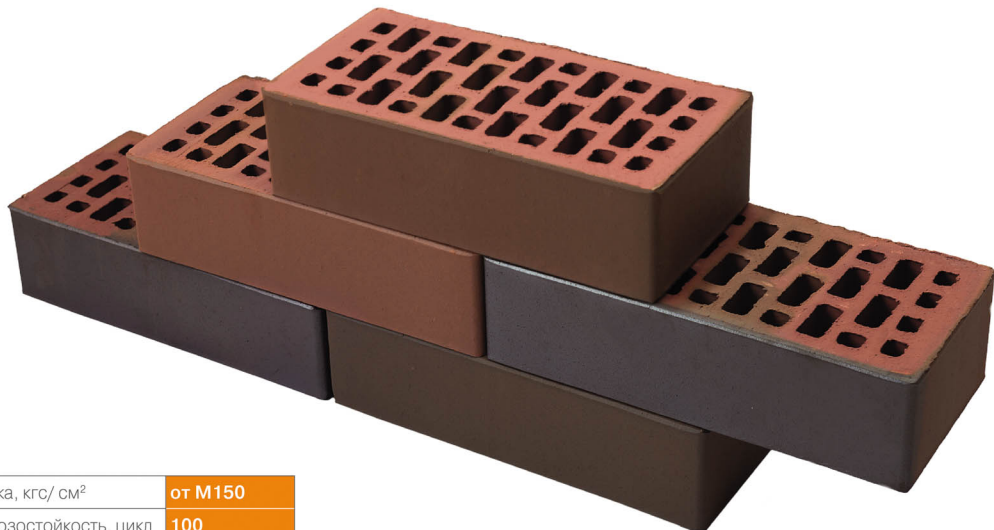

Цветная кладочная смесь FL75

БРАЕР КЛАДКА LIMITED гладкий

Марка, кгс/ см ²	от М150
Морозостойкость, цикл	100
Водопоглощение, %	8-9
Формат	1 NF

Цветная кладочная смесь FL75

БРАЕР КЛАДКА
ГЛОССА

БРАЕР КЛАДКА ГЛОССА гладкий

Марка, кг/ см ²	от М150
Морозостойкость, цикл	100
Водопоглощение, %	8-9
Формат	1 NF

Цветная кладочная смесь FL75

ВЫБЕРИ
СВОЙ
ЦВЕТ

БРАЕР КЛАДКА ГЛОССА риф

Марка, кгс/ см ²	от М150
Морозостойкость, цикл	100
Водопоглощение, %	8-9
Формат	1 NF

Цветная кладочная смесь FL75

БРАЕР КЛАДКА ГЛОССА терра

Марка, кгс/ см ²	от М150
Морозостойкость, цикл	100
Водопоглощение, %	8-9
Формат	1 NF

Цветная кладочная смесь FL75

БОРДО

Марка, кгс/ см²	от М150
Морозостойкость, цикл	100
Водопоглощение, %	8-9
Формат	1 NF