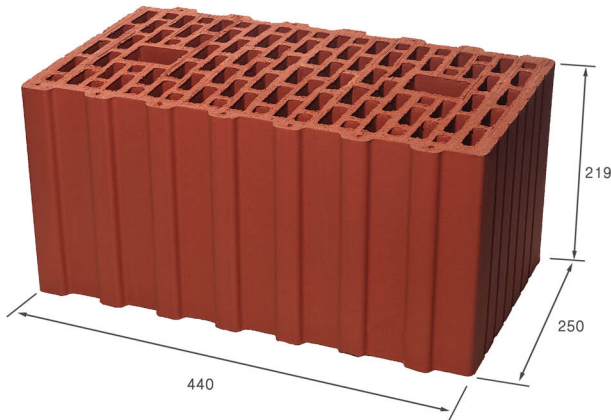

44 CERAMIC THERMO 12,4 N F