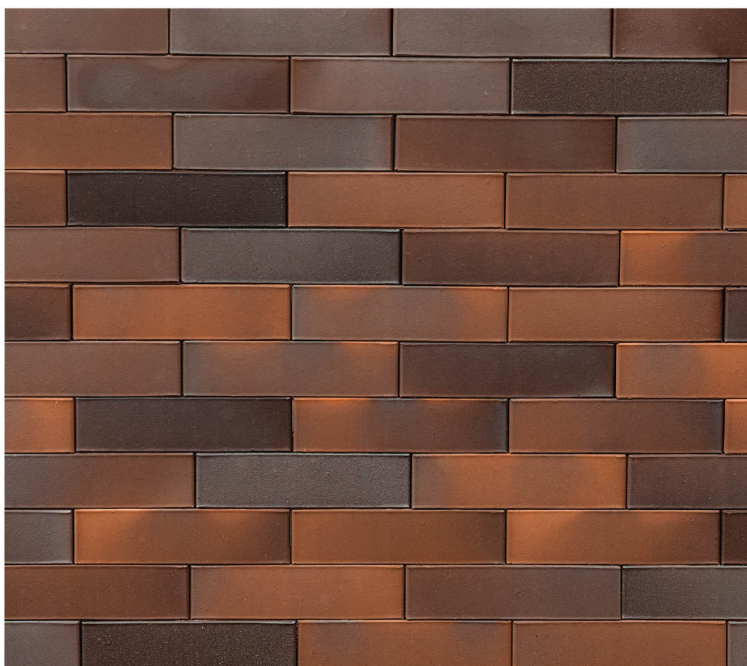

Цветная кладочная смесь FL75

БРАЕР КЛАДКА LIMITED гладкий

Марка, кгс/ см ²	от М150
Морозостойкость, цикл	100
Водопоглощение, %	8-9
Формат	1 NF

Цветная кладочная смесь FL75

БРАЕР КЛАДКА
ГЛОССА

БРАЕР КЛАДКА ГЛОССА гладкий