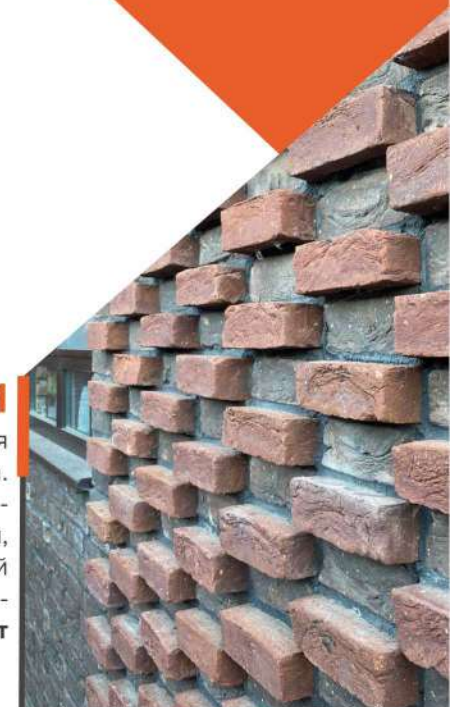

МИКС 1

Фигурная
кладка.
Фон -
Леуварден,
выступающий
кирпич -
Маастрихт