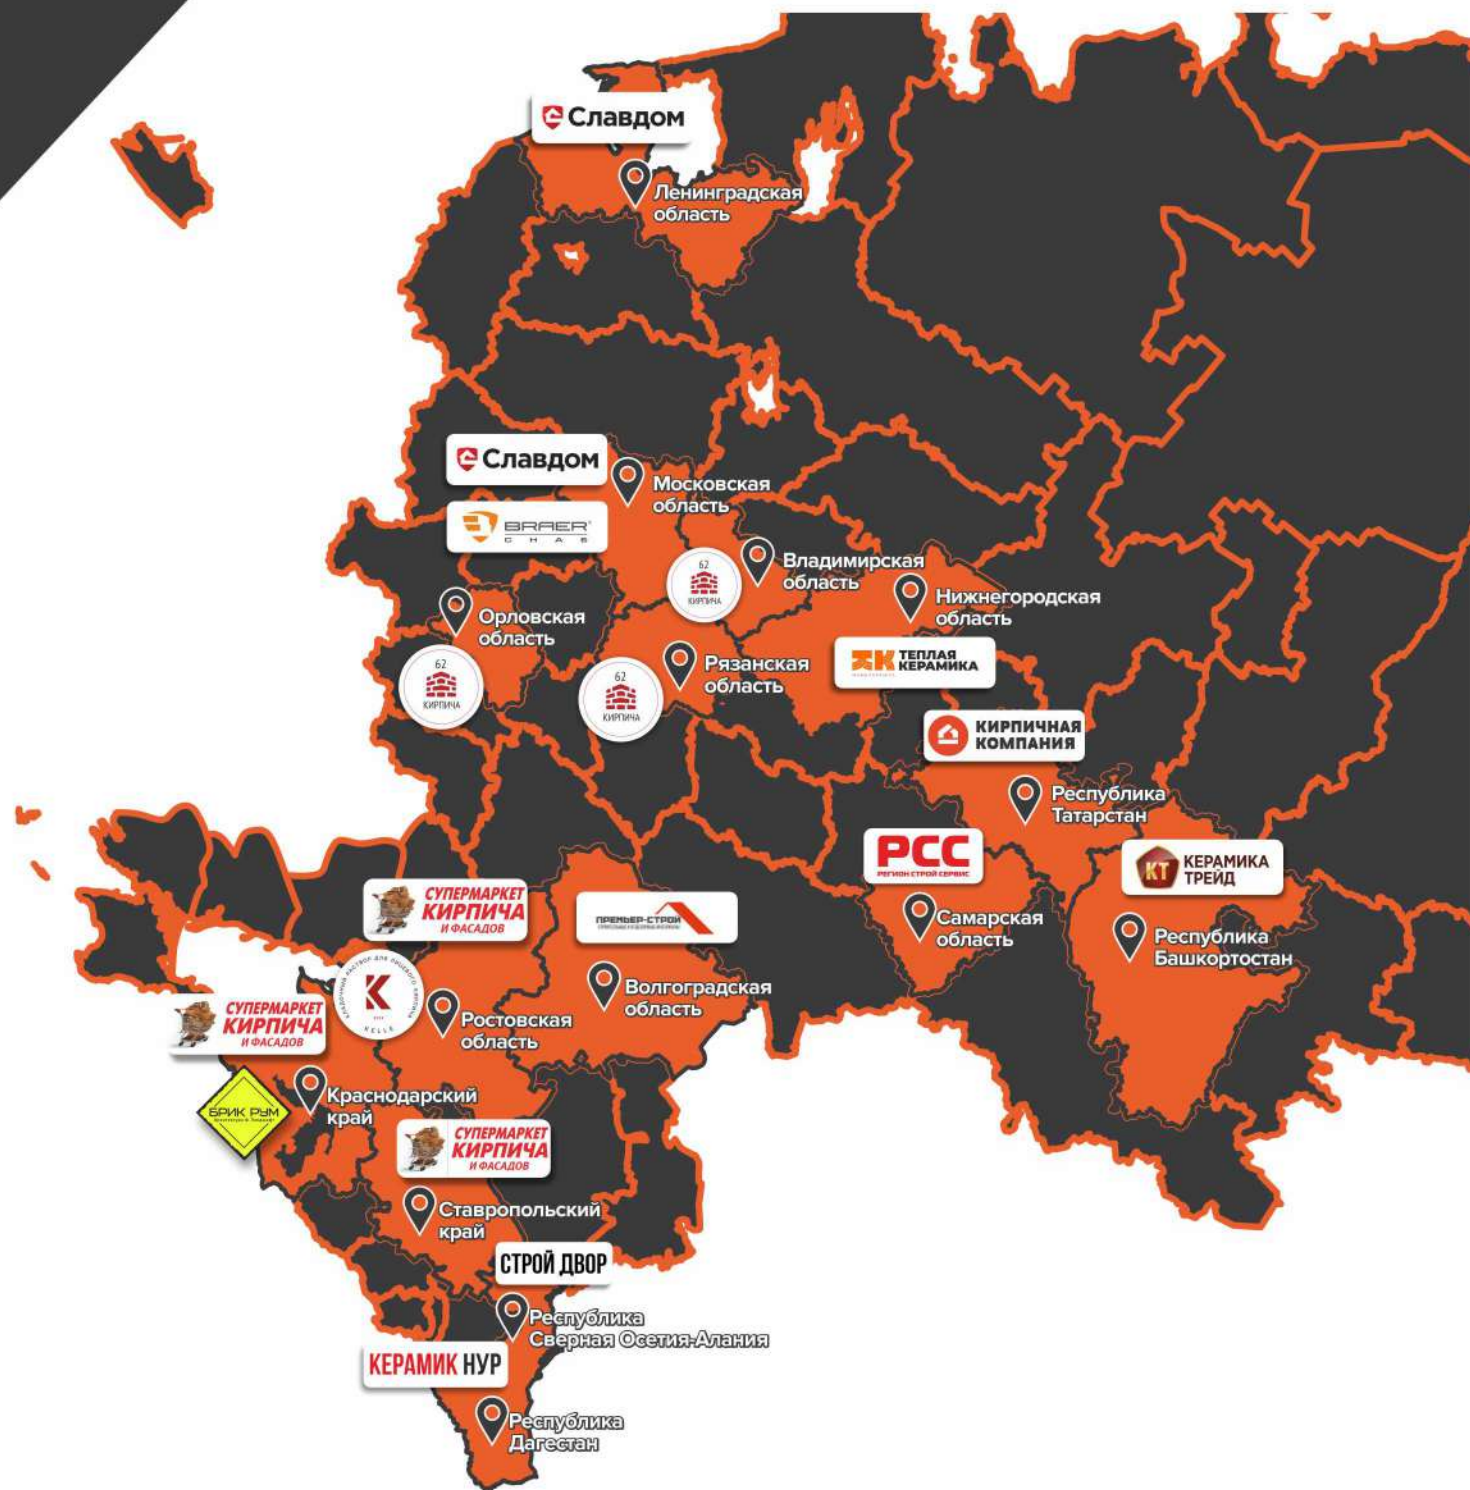

**«ВАКСТЕЕН» –
ПЕРВЫЙ КУБАНСКИЙ
БРЕНД И КОМПАНИЯ
ПО ПРОИЗВОДСТВУ
КИРПИЧА РУЧНОЙ
ФОРМОВКИ**

НАШИ ПАРТНЁРЫ

Краснодарский край,
Крымский район,
ст. Варениковская,
ул. Чкалова, д. 134

тел +7(918)-930-66-42

baksteen-vzsm.ru

vzsm_zavod@mail.ru

Славдом

Санкт-Петербург 8 (812) 337-51-51

Москва 8 (495) 640-51-51

Краснодар 8 (861) 203-51-51

Бесплатный телефон по России

8 (800) 333 51 51

slavdom.ru