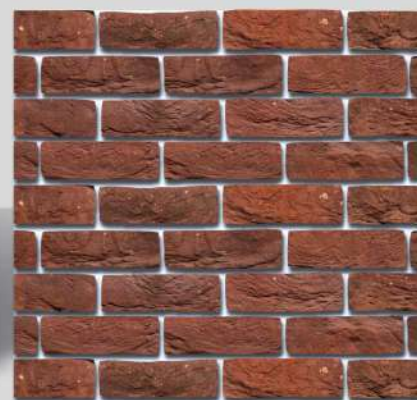

МААСТРИХТ

ЭТОТ ЦВЕТ - ВОПЛОЩЕНИЕ ШИКА И СМЕЛОСТИ.
ВАРИАЦИЯ ОТТЕНКОВ ОТ ТЕМНОГО ТЕРРАКОТОВОГО ДО НАСЫЩЕННОГО
ВИШНЕВОГО НАДОЛГО ЗАДЕРЖИТ НА СЕБЕ ВАШ ВЗГЛЯД.