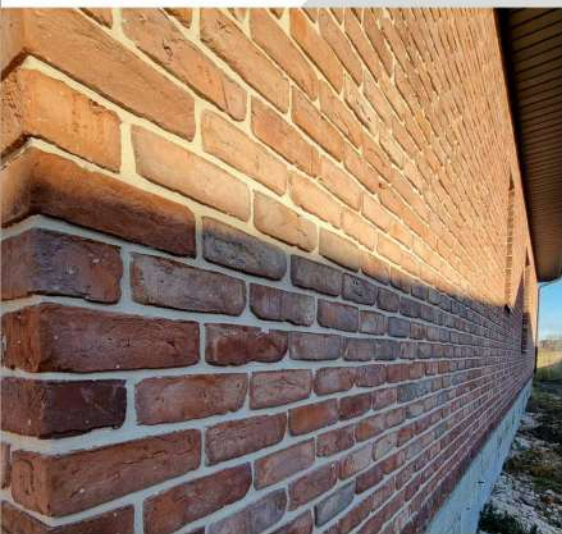

АНТИЧНЫЙ

АНТИЧНОСТЬ - ЭПОХА, ОСТАВИВШАЯ НАМ В НАСЛЕДИЕ БЕССМЕРТНОЕ ИСКУССТВО.

В ЭТОМ ЦВЕТЕ ОТРАЖАЕТСЯ АРХАИЧНОСТЬ И КУЛЬТУРА ГРЕКО-РИМСКОЙ ИСТОРИИ.