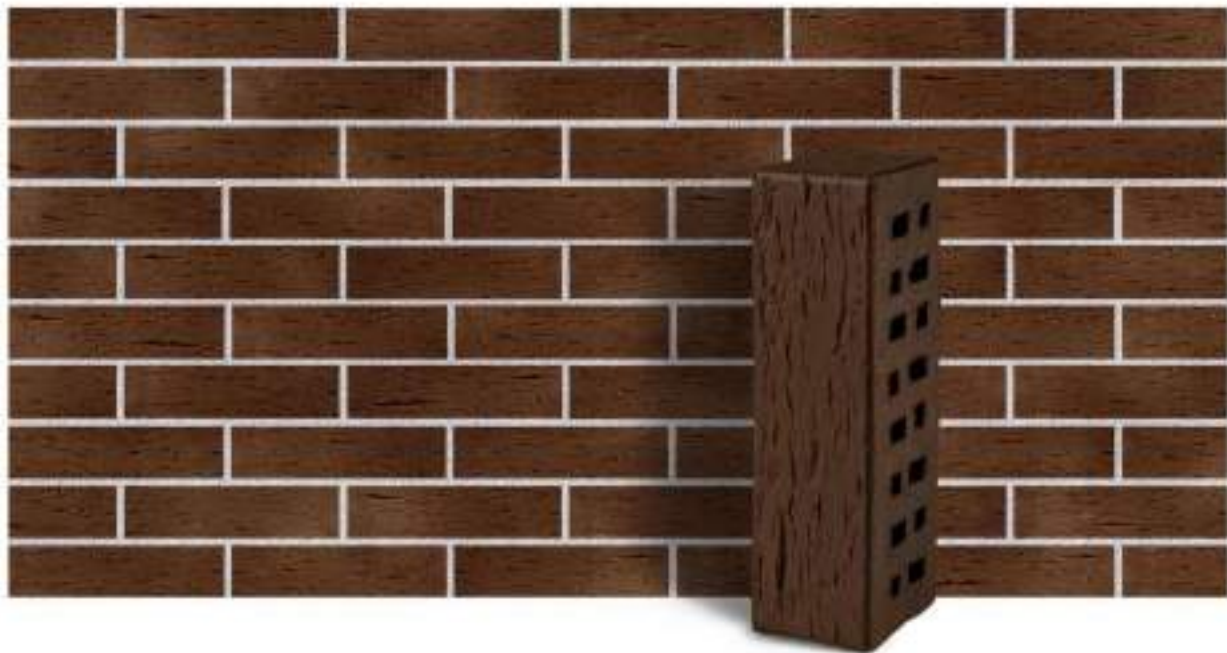

ООО «ЛСР. Стеновые»

Клинкер фасадный коричневый «Мюнхен» береста