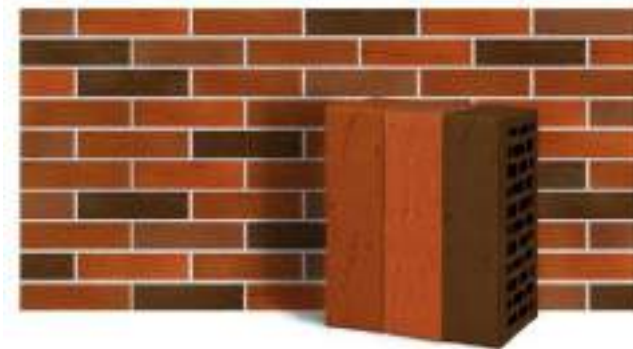

ООО «ЛСР. Стеновые»

Кирпич лицевой пустотелый красный флэш рустик